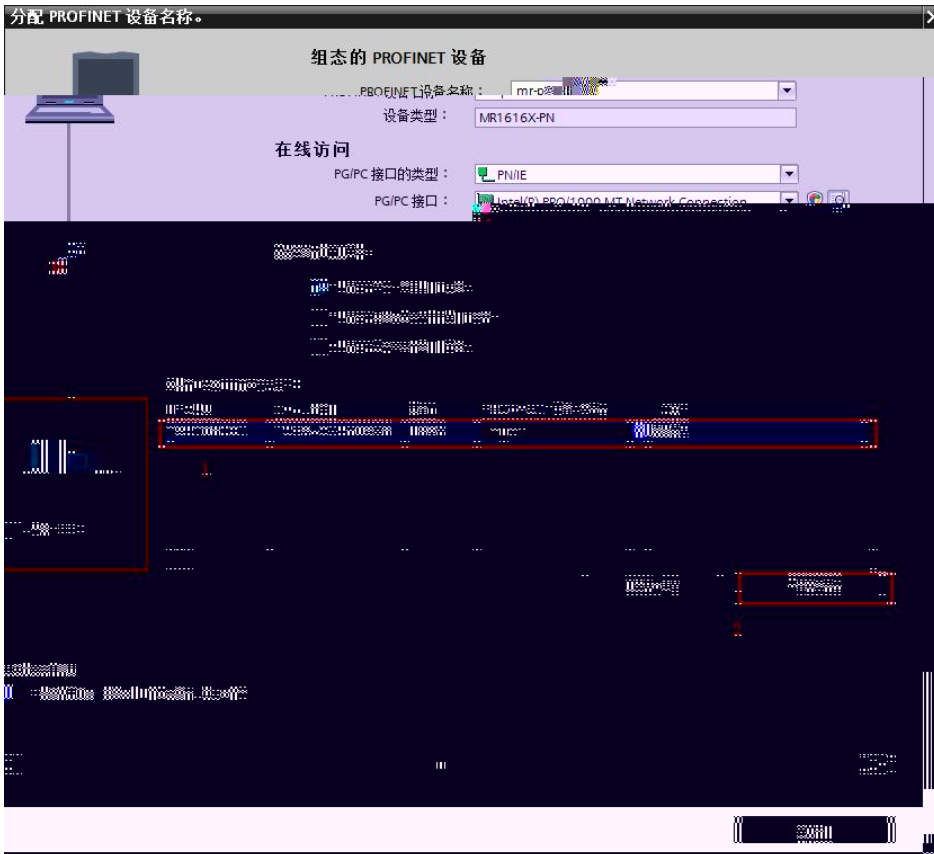

IP

IP

MAC

PLC

IP

凌科自动化
LATCOS
Automation & Robotics
先进自动化控制及工业网络技术

www.laticos.cn